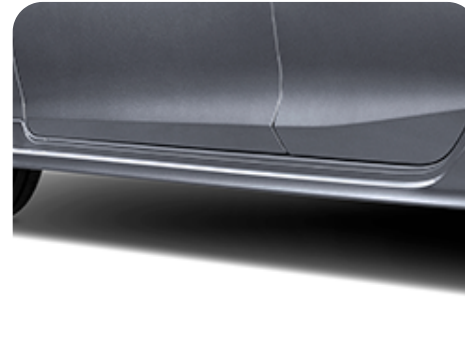

ACCESORIOS EXTERIORES

Spoiler Frontal

- Diseño aerodinámico que añade un look deportivo a tu City.
- Brindan un estilo elegante y personalizado que realza la vista de la unidad.
- Apariencia de fábrica que se ajusta perfectamente al vehículo.
- Probados bajo los más altos estándares de calidad y elaborados con materiales resistentes y duraderos.
- Accesorio viene sin pintar. Requiere pintarse al color del vehículo.
- Costo de la pintura no está incluido en el precio del accesorio.